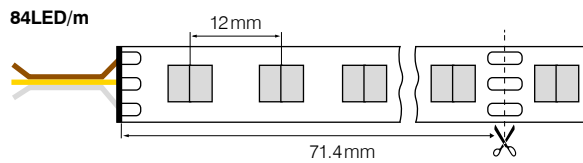

## 2-IN-1 CRI>90 TUNEABLE WHITE 5050 LED STRIP

Abmessungen/Dimensions	5000mm
Leuchtmittel/Light source	SMD 5050
Lichtstrom /Luminous Flux	1750 – 1800lm/m
Leistung/Wattage	20W/m
Anzahl LEDs/LED Qty	84LED/m
IP-Schutzart/IP-Protection	IP20, IP67
Schutzklasse/Protection Class	III

Artikelnummer Article Number	IP IP	LEDs/m LEDs/m	CRI CRI	Teilungsmaß Cutting unit	Leistung Wattage	PCB Breite PCB Width	Farbe Color	Lichtstrom Luminous Flux
<b>Constant Voltage Strips</b>								
P5050Y084T2	IP20	84LED/m	CRI>90	71,4mm	20W/m	10mm	2500K - 6000K	1800lm/m
P5050Z084T2	IP67	84LED/m	CRI>90	71,4mm	20W/m	12mm	2500K - 6000K	1750lm/m